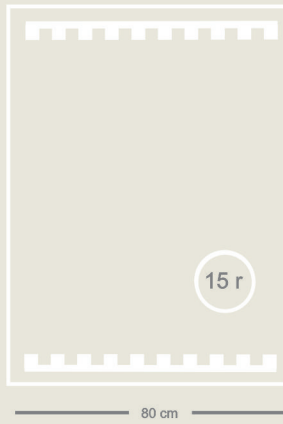

SİZE / ÖLÇÜ (cm)

- 50 x 70
- 60 x 80
- 60 x 100
- 60 x 120
- 70 x 80
- 70 x 100
- 70 x 120
- 80 x 100

100 cm

80 cm

Özellikler ve Faydalar

- Kurşunsuz, bakır içermeyen, korozyona dayanıklı Şişe Cam Ayna
- Öne bakan görev aydınlatması
- Duvar aydınlatması ortam aydınlatması
- Nemli banyo ortamları için uygundur
- Çevresel olarak sürdürülebilir
- Verimli enerji
- Hızlı teslimat süreleri
- Kolay kurulum
- 5 yıllık sınırlı garanti
- Buğulanmayan özellik
- Dokunmatik on/ off anahtar
- Sensörlü on / off anahtar
- Bluetooth özelliği
- Küresel bileşenlerle Türkiye'de üretilmiştir

Features and Benefits

- Lead-free, copper-free, corrosion-resistant Bottle-Glass Mirror
- Front facing task lighting
- Wall lighting ambient lighting
- Suitable for humid bathroom environments
- Environmentally sustainable
- Efficient energy
- Fast delivery time
- Easy setup
- 5-year limited warranty
- Anti-fog feature
- Touch on/off key
- On /off switch with sensor
- Listening to music with Bluetooth feature
- Made in Turkey with global components

AY-1001-A14