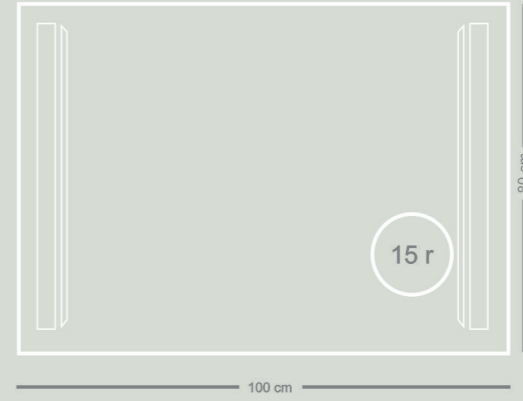

SIZE / ÖLÇÜ (cm)

50 x 70
60 x 80
60 x 100
60 x 120
70 x 80
70 x 100
70 x 120
80 x 100

Özellikler ve Faydalar

- Kurşunsuz, bakır içermeyen, korozyona dayanıklı Şişe Cam Ayna
- Öne bakan görev aydınlatması
- Duvar aydınlatması ortam aydınlatması
- Nemli banyo ortamları için uygundur
- Çevresel olarak sürdürülebilir
- Verimli enerji
- Hızlı teslimat süreleri
- Kolay kurulum
- 5 yıllık sınırlı garanti
- Buğulanmayan özellik
- Dokunmatik on/ off anahtar
- Sensörlü on / off anahtar
- Bluetooth özelliği
- Küresel bileşenlerle Türkiye'de üretilmiştir

Features and Benefits

- Lead-free, copper-free, corrosion-resistant Bottle-Glass Mirror
- Front facing task lighting
- Wall lighting ambient lighting
- Suitable for humid bathroom environments
- Environmentally sustainable
- Efficient energy
- Fast delivery time
- Easy setup
- 5-year limited warranty
- Anti-fog feature
- Touch on/off key
- On /off switch with sensor
- Listening to music with Bluetooth feature
- Made in Turkey with global components

AY-1001-A3