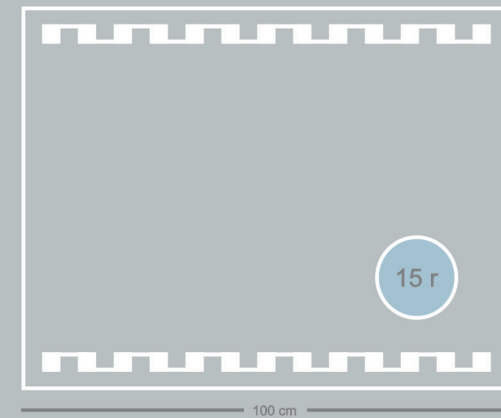

SIZE / ÖLÇÜ (cm)

- 50 x 70
- 60 x 80
- 60 x 100
- 60 x 120
- 70 x 80
- 70 x 100
- 70 x 120
- 80 x 100

Özellikler ve Faydalar

- Kurşunsuz, bakır içermeyen, korozyona dayanıklı Şişe Cam Ayna
- Öne bakan görev aydınlatması
- Duvar aydınlatması ortam aydınlatması
- Nemli banyo ortamları için uygundur
- Çevresel olarak sürdürülebilir
- Verimli enerji
- Hızlı teslimat süreleri
- Kolay kurulum
- 5 yıllık sınırlı garanti
- Buğulanmayan özellik
- Dokunmatik on/ off anahtar
- Sensörlü on / off anahtar
- Bluetooth özelliği
- Küresel bileşenlerle Türkiye'de üretilmiştir

Features and Benefits

- Lead-free, copper-free, corrosion-resistant Bottle-Glass Mirror
- Front facing task lighting
- Wall lighting ambient lighting
- Suitable for humid bathroom environments
- Environmentally sustainable
- Efficient energy
- Fast delivery time
- Easy setup
- 5-year limited warranty
- Anti-fog feature
- Touch on/off key
- On /off switch with sensor
- Listening to music with Bluetooth feature
- Made in Turkey with global components

AY-1001-A11