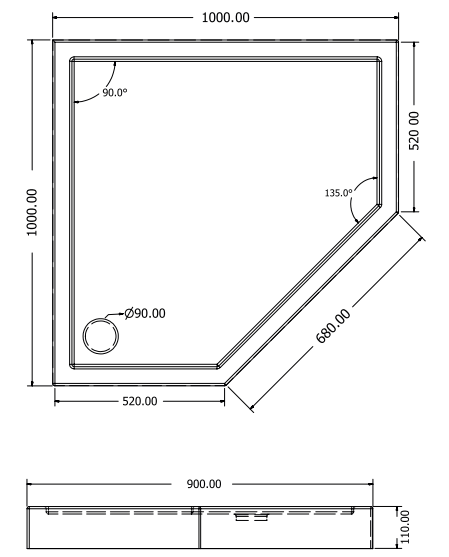

## Beşgen Monoblok Duş Teknesi

Pentagon monoblock shower tray

h : 11 cm

90 x 90

100 x 100

90 x 90

100 x 100

Veziv