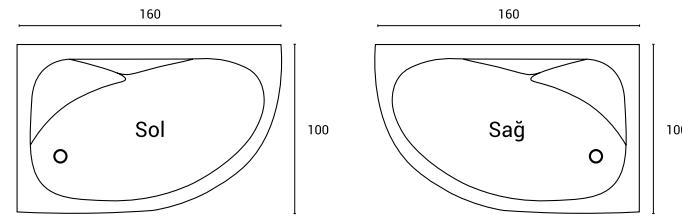

100 x 160 cm

* Hidromasaj sistem seçenekleri mevcuttur.
* Optional hydromassage systems.