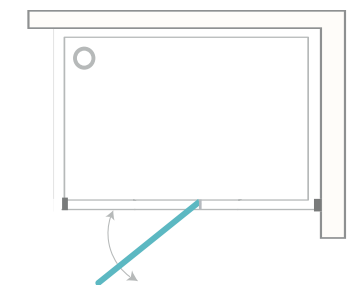

ALYA

DUŞ TEKNESİ ÜZERİ ÖN+YAN CEPHE KABİN(iki sabit bir açılır panel)
Front+Side Cabin On Rectangular Shower Tray (two fixed one openable panel)

h : 190 cm

Alternatif Ölçüler (cm)
Alternative Dimensions (cm)

70 - 80

81 - 90

91 - 100

Cam kalınlığı
Glass thickness
6 mm

142

ALYA

DUŞ TEKNESİ ÜZERİ ÖN CEPHE KABİN (iki sabit bir açılır panel)
Front Cabin On Shower Tray (two fixed and one openable panel)

h : 190 cm

Alternatif Ölçüler (cm)
Alternative Dimensions (cm)

110 - 120

121 - 130

131 - 140

141 - 150

151 - 160