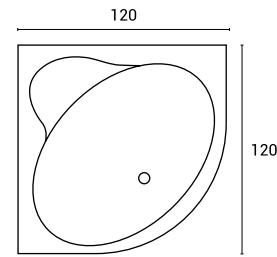

# Cascata

h : 210 cm

Alternatif Ölçüler (cm)  
Alternative Dimensions (cm)

- 90 x 100
- 90 x 110
- 90 x 120
- 90 x 130

# Jüpiter

h : 210 cm

Alternatif Ölçüler (cm)  
Alternative Dimensions (cm)

100 x 110  
100 x 120  
100 x 130

# Asimetrik Mini Küvetler Sağ/Sol

Asymmetric Mini Bathtub Right / Left

Alternatif Ölçüler (cm)  
Alternative Dimensions (cm)

h : 45 cm

80 x 120  
90 x 110  
90 x 120  
90 x 130

# Oval Küvetler

Oval Bathtub

Alternatif Ölçüler (cm)  
Alternative Dimensions (cm)

110 x 110  
120 x 120  
130 x 130  
140 x 140  
150 x 150

h : 55 cm

Opera 110 x 110 cm

Area 120 x 120 cm

Romeo 130 x 130 cm