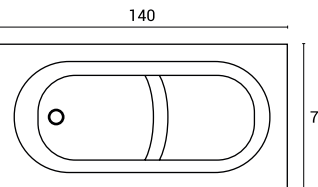

# Jüpiter

h : 210 cm

Alternatif Ölçüler (cm)  
Alternative Dimensions (cm)

100 x 110  
100 x 120  
100 x 130

# Oturmalı Küvetler

Sitting Bathtub

Alternatif Ölçüler (cm)  
Alternative Dimensions (cm)

70 x 105  
70 x 120  
70 x 130  
70 x 140

h : 50 cm

Harmony

70 x 105 cm

Venüs

70 x 120 cm

Camelia

70 x 130 cm

Solaria

70 x 140 cm

# Dikdörtgen Küvetler

Rectangular Bathtub

Alternatif Ölçüler (cm)  
Alternative Dimensions (cm)

h : 55 cm

- 70 x 150
- 70 x 160
- 70 x 165
- 70 x 170

Asia

70 x 150 cm

Delta