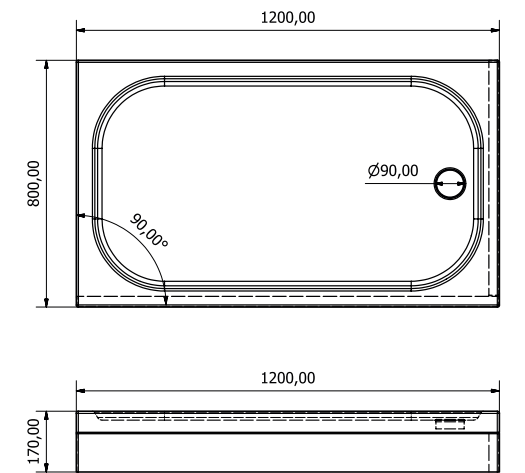

## Dikdörtgen Flat Duş Teknesi

Rectangular flat shower tray

h : 6 cm

- |          |          |
|----------|----------|
| 75 x 90  | 70 x 130 |
| 70 x 90  | 70 x 140 |
| 70 x 100 | 70 x 150 |
| 70 x 110 | 70 x 160 |
| 70 x 120 | 70 x 170 |

## Dikdörtgen Panelli Duş Teknesi

Shower tray with rectangular panel

h : 17 cm

- |          |          |
|----------|----------|
| 80 x 90  | 80 x 140 |
| 80 x 100 | 80 x 150 |
| 80 x 110 | 80 x 160 |
| 80 x 120 | 80 x 170 |
| 80 x 130 | 80 x 180 |