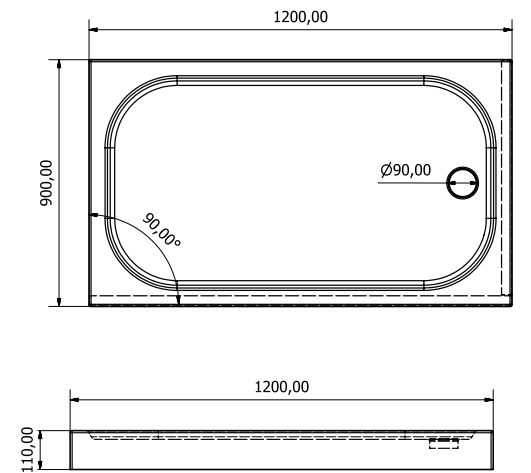

### Dikdörtgen Panelli Duş Teknesi

Shower tray with rectangular panel

h : 17 cm

- |          |          |
|----------|----------|
| 90 x 100 | 90 x 150 |
| 90 x 110 | 90 x 160 |
| 90 x 120 | 90 x 170 |
| 90 x 130 | 90 x 180 |
| 90 x 140 | 90 x 190 |

### Dikdörtgen Monoblok Duş Teknesi

Rectangular monoblock shower tray

h : 11 cm

- |          |          |
|----------|----------|
| 90 x 100 | 90 x 150 |
| 90 x 110 | 90 x 160 |
| 90 x 120 | 90 x 170 |
| 90 x 130 | 90 x 180 |
| 90 x 140 | 90 x 190 |