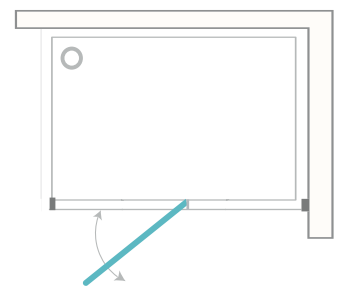

MAYON

DUŞ TEKNESİ ÜZERİ ÖN + YAN CEPHE (iki sabit bir açılır)
Mayon cabin on rectangular shower tray (two fixed and one openable)

h : 190 cm

Alternatif Ölçüler (cm)
Alternative Dimensions (cm)

100 - 110
111 - 120
121 - 130
131 - 140
141 - 150

124

MAYON

DUŞ TEKNESİ ÜZERİ ÖN CEPHE KABİN (iki sabit bir kayar)
Front cabin on shower tray (two fixed, one openable panels)

h : 190 cm

Alternatif Ölçüler (cm)
Alternative Dimensions (cm)

120 - 130
131 - 140
141 - 150
151 - 160
161 - 170
171 - 180