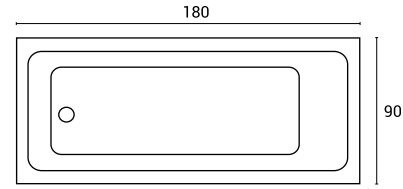

Dikdörtgen Küvetler

Rectangular Bathtub

Alternatif Ölçüler (cm)
Alternative Dimensions (cm)

h : 55 cm

90 x 170
90 x 180
90 x 190

90 x 170 cm

Zirkon

90 x 180 cm

90 x 190 cm