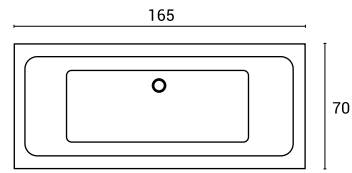

Dikdörtgen Küvetler

Rectangular Bathtub

Alternatif Ölçüler (cm)
Alternative Dimensions (cm)

h : 55 cm

- 70 x 150
- 70 x 160
- 70 x 165
- 70 x 170

70 x 150 cm

70 x 160 cm

Sahra

70 x 165 cm

70 x 170 cm