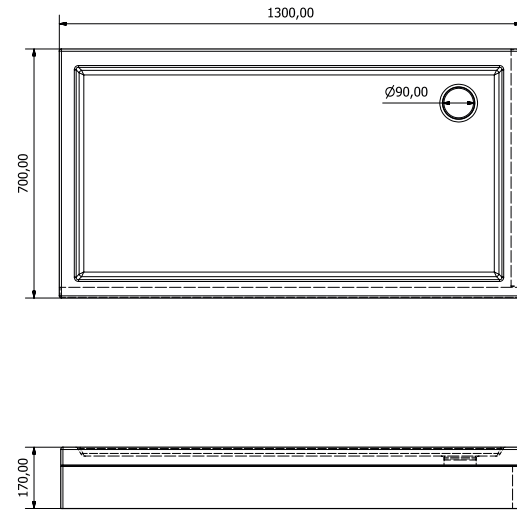

## Kare Flat Duş Teknesi

Square Flat shower tray

h : 6 cm

80 x 80

90 x 90

100 x 100

Hera

## Dikdörtgen Panelli Duş Teknesi

Shower tray with rectangular panel

h : 17 cm

- |          |          |
|----------|----------|
| 75 x 90  | 70 x 130 |
| 70 x 90  | 70 x 140 |
| 70 x 100 | 70 x 150 |
| 70 x 110 | 70 x 160 |
| 70 x 120 | 70 x 170 |