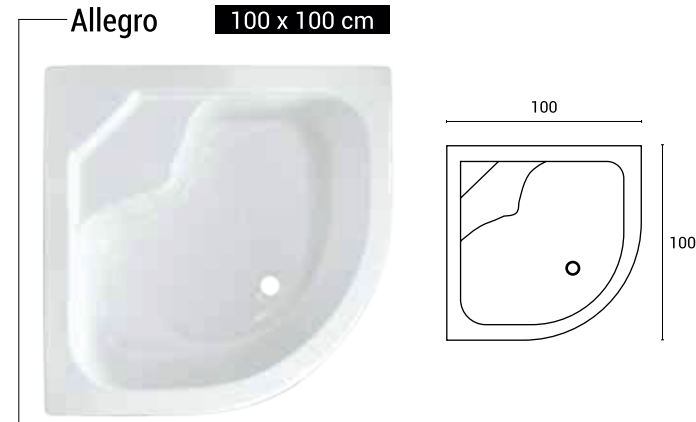

Oval Mini Küvetler

Oval Mini Bathtub

Alternatif Ölçüler (cm)
Alternative Dimensions (cm)

h : 45 cm

90 x 90
100 x 100
110 x 110
120 x 120

* Hidromasaj sistem seçenekleri mevcuttur.
* Optional hydromassage systems.