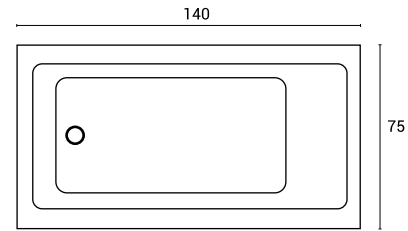

# Cascata

h : 210 cm

Alternatif Ölçüler (cm)  
Alternative Dimensions (cm)

- 90 x 100
- 90 x 110
- 90 x 120
- 90 x 130

# Dikdörtgen Küvetler

Rectangular Bathtub

Alternatif Ölçüler (cm)  
Alternative Dimensions (cm)

h : 55 cm

- 70 x 150
- 70 x 160
- 70 x 165
- 70 x 170

Asia

70 x 150 cm

Delta

# Dikdörtgen Küvetler

Rectangular Bathtub

Alternatif Ölçüler (cm)  
Alternative Dimensions (cm)

h : 55 cm

75 x 140  
75 x 170

Arus

75 x 140 cm

Norma