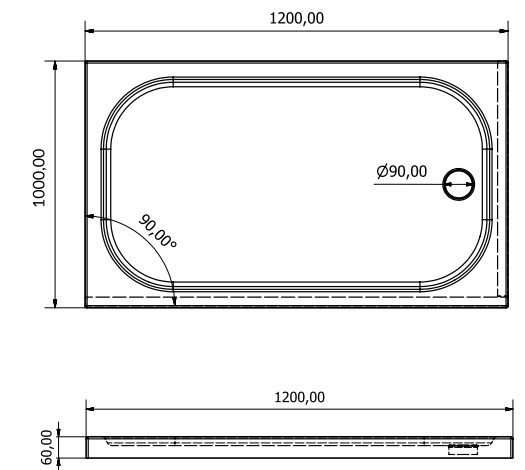

### Dikdörtgen Monoblok Duş Teknesi

Rectangular monoblock shower tray

h : 11 cm

100 x 110

100 x 120

100 x 130

Hera

### Dikdörtgen Flat Duş Teknesi

Rectangular flat shower tray

h : 6 cm

100 x 110

100 x 120

100 x 130

## Beşgen Panelli Duş Teknesi

Shower tray with pentagon panel

h : 17 cm