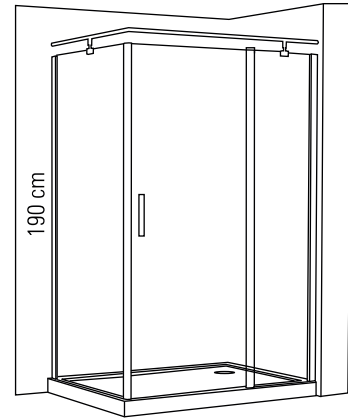

ALYA

DUŞ TEKNESİ ÜZERİ ÖN+YAN CEPHE KABİN(iki sabit bir açılır panel)
Front+Side Cabin On Rectangular Shower Tray (two fixed one openable panel)

h : 190 cm

Alternatif Ölçüler (cm)
Alternative Dimensions (cm)

70 - 80

81 - 90

91 - 100

Cam kalınlığı
Glass thickness
6 mm

142

ALYA

DUŞ TEKNESİ ÜZERİ ÖN CEPHE KABİN (iki sabit bir açılır panel)
Front Cabin On Shower Tray (two fixed and one openable panel)

h : 190 cm

Alternatif Ölçüler (cm)
Alternative Dimensions (cm)

110 - 120

121 - 130

131 - 140

141 - 150

151 - 160