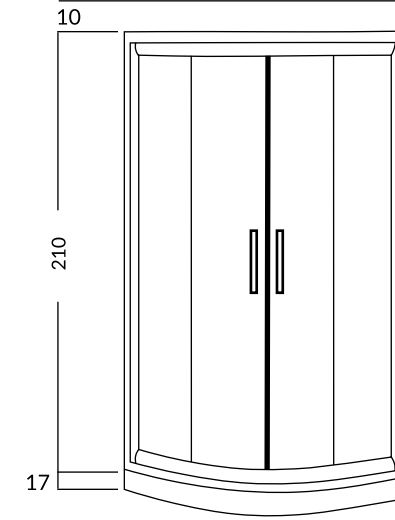

# Niagara

h : 210 cm

Alternatif Ölçüler (cm)  
Alternative Dimensions (cm)

90 x 90

# Nil

h : 210 cm

Alternatif Ölçüler (cm)  
Alternative Dimensions (cm)

100 x 100