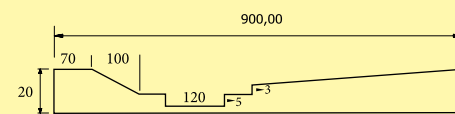

### Kare Duş Teknesi

Square Flat shower tray

h : 2 cm

90 x 90

100 x 100

MIRA