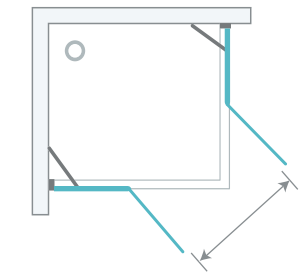

KATYA DUŞ TEKNESİ ÜZERİ NOKTA MENTEŞELİ KÖŞE GİRİŞLİ KABİN (iki sabit iki açılır)
Corner entrance cabin with butt hinge on shower tray (two fixed and two openable)

h : 190 cm

Alternatif Ölçüler (cm)
Alternative Dimensions (cm)

80 x 80
90 x 90
100 x 100