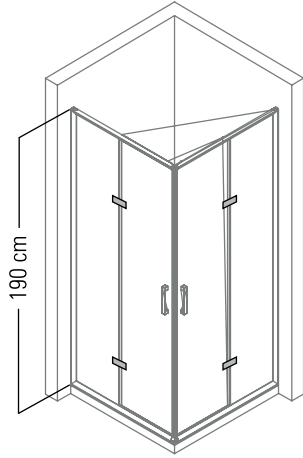

KATYA DUŞ TEKNESİ ÜZERİ NOKTA MENTEŞELİ KÖŞE GİRİŞLİ KABİN (iki sabit iki açılır)
Corner entrance cabin with butt hinge on shower tray (two fixed and two openable)

h : 190 cm

Alternatif Ölçüler (cm)
Alternative Dimensions (cm)

80 x 80
90 x 90
100 x 100