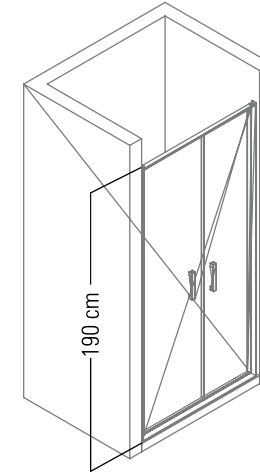

Cam kalınlığı
Glass thickness
6 mm

141