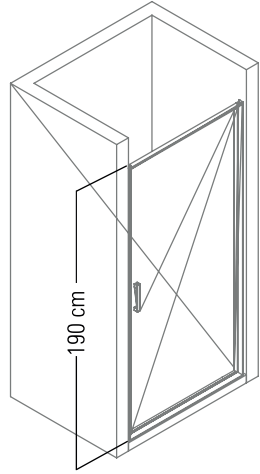

# ALYA PİVOT KAPI

PİVOT KAPI KABİN  
Cabin with pivot door(one openable panel)

h : 190 cm

Alternatif Ölçüler (cm)  
Alternative Dimensions (cm)

70 - 80  
81 - 90  
91 - 100

Cam kalınlığı  
Glass thickness  
**6 mm**