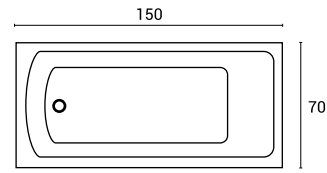

# Cascata

h : 210 cm

Alternatif Ölçüler (cm)  
Alternative Dimensions (cm)

- 90 x 100
- 90 x 110
- 90 x 120
- 90 x 130

# Jüpiter

h : 210 cm

Alternatif Ölçüler (cm)  
Alternative Dimensions (cm)

100 x 110  
100 x 120  
100 x 130

70 x 120 cm

Camelia

70 x 130 cm

Solaria

70 x 140 cm

# Dikdörtgen Küvetler

Rectangular Bathtub

Alternatif Ölçüler (cm)  
Alternative Dimensions (cm)

h : 55 cm

- 70 x 150
- 70 x 160
- 70 x 165
- 70 x 170

Asia

70 x 150 cm

Delta