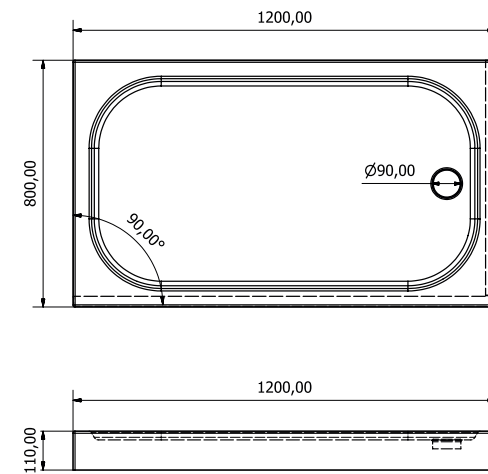

## Dikdörtgen Panelli Duş Teknesi

Shower tray with rectangular panel

h : 17 cm

- |          |          |
|----------|----------|
| 80 x 90  | 80 x 140 |
| 80 x 100 | 80 x 150 |
| 80 x 110 | 80 x 160 |
| 80 x 120 | 80 x 170 |
| 80 x 130 | 80 x 180 |

## Dikdörtgen Monoblok Duş Teknesi

Rectangular monoblock shower tray

h : 11 cm

Hera

## Dikdörtgen Flat Duş Teknesi

Rectangular flat shower tray

h : 6 cm

- |          |          |
|----------|----------|
| 80 x 90  | 80 x 140 |
| 80 x 100 | 80 x 150 |
| 80 x 110 | 80 x 160 |
| 80 x 120 | 80 x 170 |
| 80 x 130 | 80 x 180 |