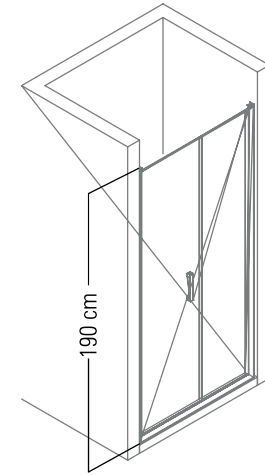

Cam kalınlığı
Glass thickness
4 mm

147