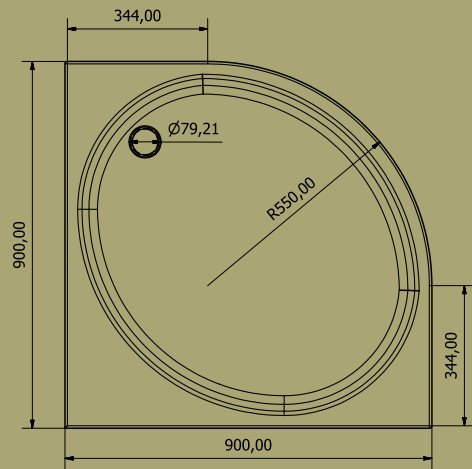

# Omega 154

Ø : 154 cm

h : 60 cm

### Oval Monoblok Duş Teknesi

Oval monoblock shower tray

h : 11 cm

80 x 80

90 x 90

100 x 100

Tara