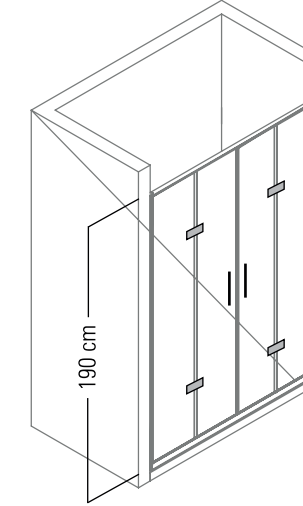

KATYA DUŞ TEKNESİ ÜZERİ NOKTA MENTEŞELİ KÖŞE GİRİŞLİ KABİN (iki sabit iki açılır)
Corner entrance cabin with butt hinge on shower tray (two fixed and two openable)

h : 190 cm

Alternatif Ölçüler (cm)
Alternative Dimensions (cm)

80 x 80
90 x 90
100 x 100

Cam kalınlığı
Glass thickness
6 mm

134

KATYA DUŞ TEKNESİ ÜZERİ NOKTA MENTEŞELİ KABİN (iki sabit iki açılır)
Cabin with butt hinge on shower tray (two fixed and two openable)

h : 190 cm

Alternatif Ölçüler (cm)
Alternative Dimensions (cm)

130 - 140
141 - 150
151 - 160
161 - 170

Cam kalınlığı
Glass thickness
6 mm

135