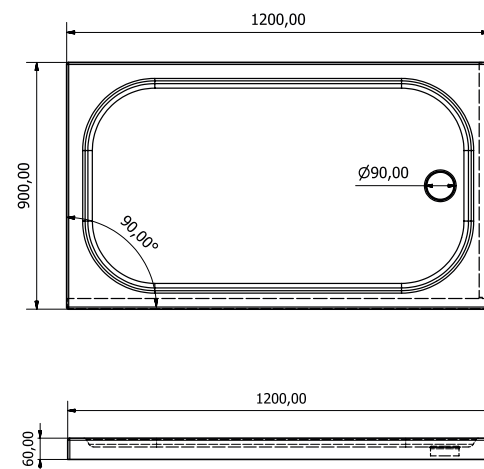

### Asimetrik Panelli Duş Teknesi Sağ / Sol

Shower tray with asymmetric panel (Right-Left)

h : 17 cm

80 x 100

80 x 110

80 x 120

80 x 130

### Dikdörtgen Panelli Duş Teknesi

Shower tray with rectangular panel

h : 17 cm

- |          |          |
|----------|----------|
| 90 x 100 | 90 x 150 |
| 90 x 110 | 90 x 160 |
| 90 x 120 | 90 x 170 |
| 90 x 130 | 90 x 180 |
| 90 x 140 | 90 x 190 |

### Dikdörtgen Monoblok Duş Teknesi

Rectangular monoblock shower tray

h : 11 cm

- |          |          |
|----------|----------|
| 90 x 100 | 90 x 150 |
| 90 x 110 | 90 x 160 |
| 90 x 120 | 90 x 170 |
| 90 x 130 | 90 x 180 |
| 90 x 140 | 90 x 190 |

## Dikdörtgen Flat Duş Teknesi

Rectangular flat shower tray

h : 6 cm

- |          |          |
|----------|----------|
| 90 x 100 | 90 x 150 |
| 90 x 110 | 90 x 160 |
| 90 x 120 | 90 x 170 |
| 90 x 130 | 90 x 180 |
| 90 x 140 | 90 x 190 |