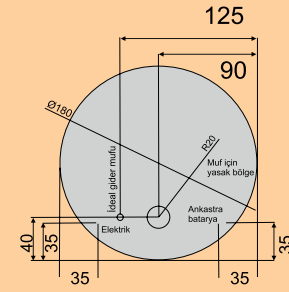

Omega 180

Ø : 180 cm

h : 60 cm