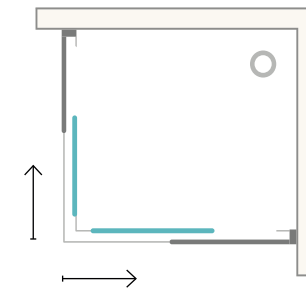

Detian

Alternatif Ölçüler (cm)
Alternative Dimensions (cm)

100 x 100