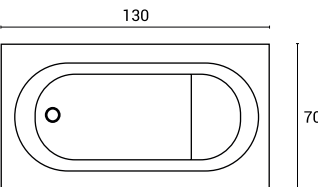

Oturmalı Küvetler

Sitting Bathtub

Alternatif Ölçüler (cm)
Alternative Dimensions (cm)

70 x 105
70 x 120
70 x 130
70 x 140

h : 50 cm

70 x 105 cm

70 x 120 cm

70 x 130 cm

70 x 140 cm