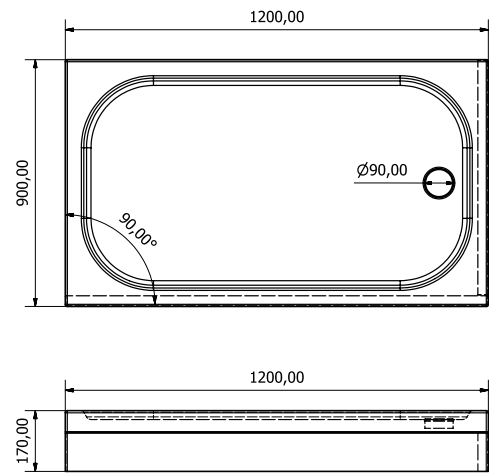

### Asimetrik Panelli Duş Teknesi Sağ / Sol

Shower tray with asymmetric panel (Right-Left)

h : 17 cm

80 x 100

80 x 110

80 x 120

80 x 130

## Dikdörtgen Flat Duş Teknesi

Rectangular flat shower tray

h : 6 cm

- |          |          |
|----------|----------|
| 80 x 90  | 80 x 140 |
| 80 x 100 | 80 x 150 |
| 80 x 110 | 80 x 160 |
| 80 x 120 | 80 x 170 |
| 80 x 130 | 80 x 180 |

- |          |          |
|----------|----------|
| 80 x 90  | 80 x 140 |
| 80 x 100 | 80 x 150 |
| 80 x 110 | 80 x 160 |
| 80 x 120 | 80 x 170 |
| 80 x 130 | 80 x 180 |

Hera

### Dikdörtgen Panelli Duş Teknesi

Shower tray with rectangular panel

h : 17 cm

- |          |          |
|----------|----------|
| 90 x 100 | 90 x 150 |
| 90 x 110 | 90 x 160 |
| 90 x 120 | 90 x 170 |
| 90 x 130 | 90 x 180 |
| 90 x 140 | 90 x 190 |