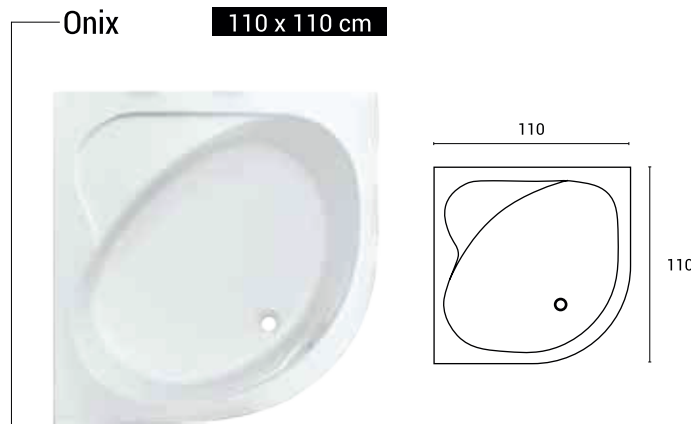

Oval Mini Küvetler

Oval Mini Bathtub

Alternatif Ölçüler (cm)
Alternative Dimensions (cm)

h : 45 cm

90 x 90
100 x 100
110 x 110
120 x 120

* Hidromasaj sistem seçenekleri mevcuttur.
* Optional hydromassage systems.