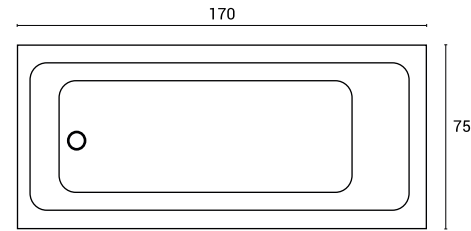

Dikdörtgen Küvetler

Rectangular Bathtub

Alternatif Ölçüler (cm)
Alternative Dimensions (cm)

h : 55 cm

75 x 140
75 x 170

75 x 140 cm

Norma

75 x 170 cm