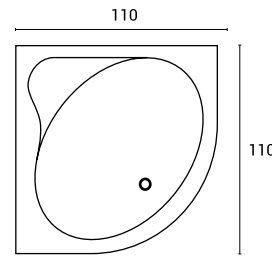

# Jüpiter

h : 210 cm

Alternatif Ölçüler (cm)  
Alternative Dimensions (cm)

100 x 110  
100 x 120  
100 x 130

# Asimetrik Mini Küvetler Sağ/Sol

Asymmetric Mini Bathtub Right / Left

Alternatif Ölçüler (cm)  
Alternative Dimensions (cm)

h : 45 cm

80 x 120  
90 x 110  
90 x 120  
90 x 130

# Oval Küvetler

Oval Bathtub

Alternatif Ölçüler (cm)  
Alternative Dimensions (cm)

110 x 110  
120 x 120  
130 x 130  
140 x 140  
150 x 150

h : 55 cm

Opera 110 x 110 cm

Area 120 x 120 cm

Romeo 130 x 130 cm

Viola 140 x 140 cm

Truva 150 x 150 cm

\* Hidromasaj sistem seçenekleri mevcuttur.  
\* Optional hydromassage systems.