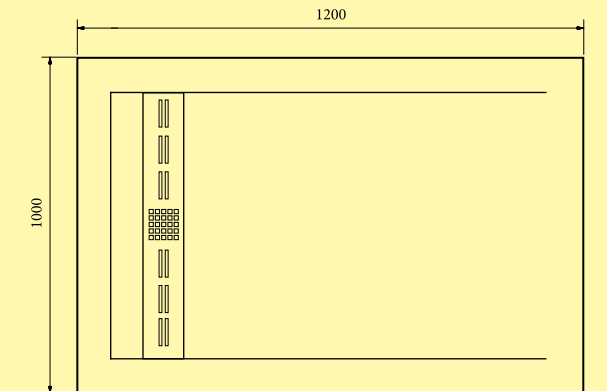

### Dikdörtgen Duş Teknesi

Square Flat shower tray

h : 2 cm

80 x 100

80 x 110

80 x 120

80 x 130

Arya