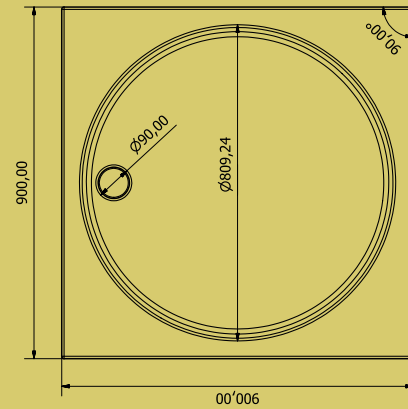

### Kare Monoblok Duş Teknesi

Square Monoblock shower tray

h : 11 cm

80 x 80

90 x 90

100 x 100

Arya