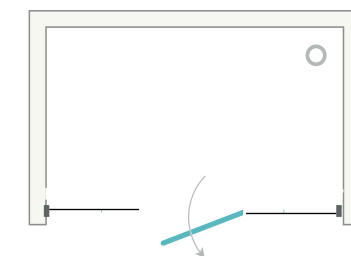

Cam kalınlığı
Glass thickness
6 mm

143