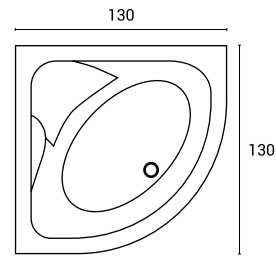

# Cascata

h : 210 cm

Alternatif Ölçüler (cm)  
Alternative Dimensions (cm)

- 90 x 100
- 90 x 110
- 90 x 120
- 90 x 130

# Jüpiter

h : 210 cm

Alternatif Ölçüler (cm)  
Alternative Dimensions (cm)

100 x 110  
100 x 120  
100 x 130

# Asimetrik Mini Küvetler Sağ/Sol

Asymmetric Mini Bathtub Right / Left

Alternatif Ölçüler (cm)  
Alternative Dimensions (cm)

h : 45 cm

80 x 120  
90 x 110  
90 x 120  
90 x 130

# Oval Küvetler

Oval Bathtub

Alternatif Ölçüler (cm)  
Alternative Dimensions (cm)

110 x 110  
120 x 120  
130 x 130  
140 x 140  
150 x 150

h : 55 cm

Opera 110 x 110 cm

Area 120 x 120 cm

Romeo 130 x 130 cm