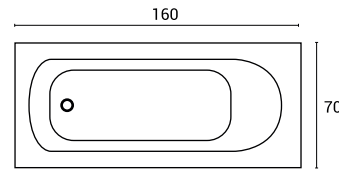

Dikdörtgen Küvetler

Rectangular Bathtub

Alternatif Ölçüler (cm)
Alternative Dimensions (cm)

h : 55 cm

- 70 x 150
- 70 x 160
- 70 x 165
- 70 x 170

70 x 150 cm

Delta

70 x 160 cm

70 x 165 cm

70 x 170 cm