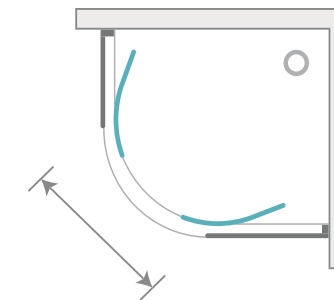

Batu

* Hidromasaj sistem seçenekleri mevcuttur.
* Optional hydromassage systems.

h : 210 cm

Alternatif Ölçüler (cm)
Alternative Dimensions (cm)

120 x 120
130 x 130