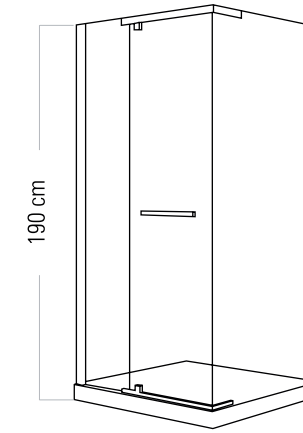

# MAYON

DUŞ TEKNESİ ÜZERİ ÖN + YAN CEPHE (iki sabit bir açılır)

Mayon cabin on square shower tray(two fixed and one openable)

h : 190 cm

Alternatif Ölçüler (cm)  
Alternative Dimensions (cm)

90 x 90  
100 x 100