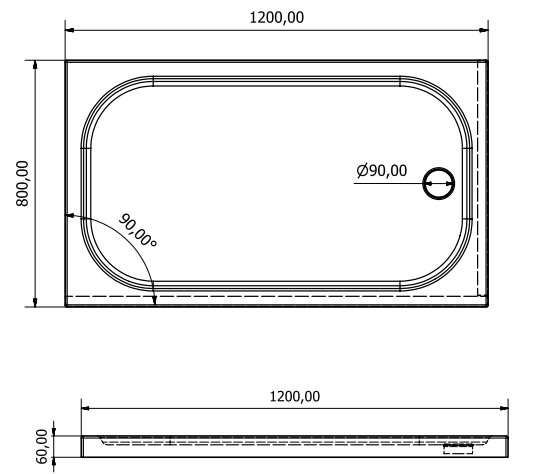

80 x 90	80 x 140
80 x 100	80 x 150
80 x 110	80 x 160
80 x 120	80 x 170
80 x 130	80 x 180