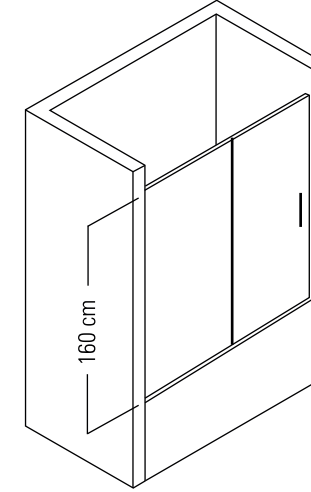

DAPNE

KÜVET ÜZERİ ÖN CEPHE KABİN (bir sabit bir kayar)
Front cabin on bathtub (one fixed and one sliding)

h : 160 cm

Alternatif Ölçüler (cm)
Alternative Dimensions (cm)

- 105 - 120
- 121 - 130
- 131 - 140
- 141 - 150
- 151 - 160