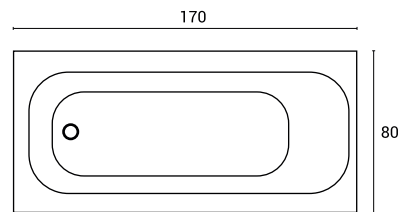

Dikdörtgen Küvetler

Rectangular Bathtub

Alternatif Ölçüler (cm)
Alternative Dimensions (cm)

h : 55 cm

80 x 170
80 x 180

80 x 170 cm

Lepus

80 x 180 cm