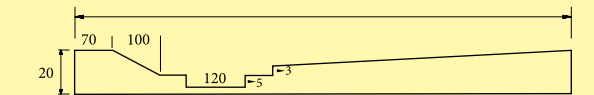

### Dikdörtgen Duş Teknesi

Square Flat shower tray

h : 2 cm

80 x 100

80 x 110

80 x 120

80 x 130

Arya