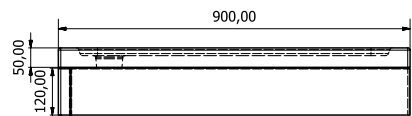

## Kare Flat Duş Teknesi

Square Flat shower tray

h : 6 cm

80 x 80

90 x 90

100 x 100

Hera