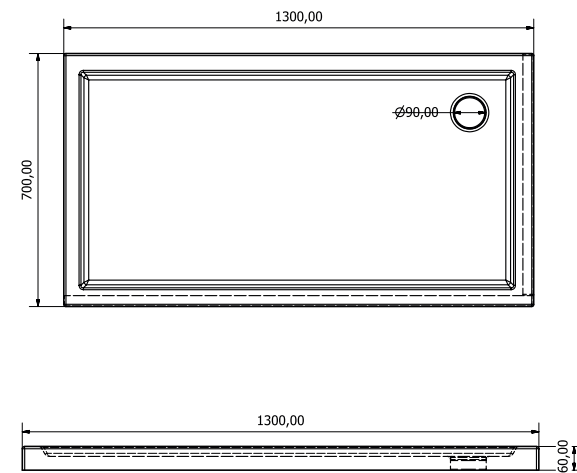

Hera

Dikdörtgen Flat Duş Teknesi

Rectangular flat shower tray

h : 6 cm

75 x 90	70 x 130
70 x 90	70 x 140
70 x 100	70 x 150
70 x 110	70 x 160
70 x 120	70 x 170

Hera

Dikdörtgen Panelli Duş Teknesi

Shower tray with rectangular panel

h : 17 cm

80 x 90	80 x 140
80 x 100	80 x 150
80 x 110	80 x 160
80 x 120	80 x 170
80 x 130	80 x 180