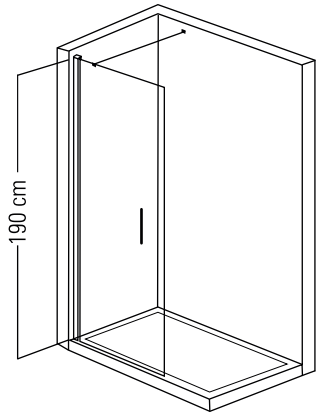

# SEPERATÖR

DUŞ TEKNESİ ÜZERİ SEPERATOR (bir sabit)  
Seperator panel on shower tray (one fixed)

h : 190 cm

Alternatif Ölçüler (cm)  
Alternative Dimensions (cm)

70 - 80  
81 - 90  
91 - 100  
101 - 110  
111 - 120