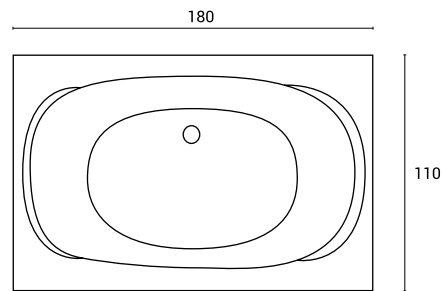

# Dikdörtgen Küvetler

Rectangular Bathtub

h : 55 cm

Alternatif Ölçüler (cm)  
Alternative Dimensions (cm)

110 x 180  
120 x 180

Idea

110 x 180 cm

Obidos