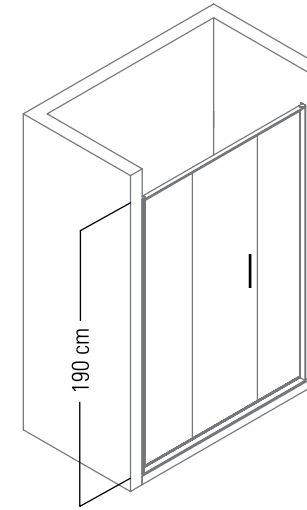

MAYON

DUŞ TEKNESİ ÜZERİ ÖN + YAN CEPHE (iki sabit bir açılır)
Mayon cabin on rectangular shower tray (two fixed and one openable)

h : 190 cm

Alternatif Ölçüler (cm)
Alternative Dimensions (cm)

100 - 110
111 - 120
121 - 130
131 - 140
141 - 150

124

MAYON

DUŞ TEKNESİ ÜZERİ ÖN CEPHE KABİN (iki sabit bir kayar)
Front cabin on shower tray (two fixed, one openable panels)

h : 190 cm

Alternatif Ölçüler (cm)
Alternative Dimensions (cm)

120 - 130
131 - 140
141 - 150
151 - 160
161 - 170
171 - 180

125