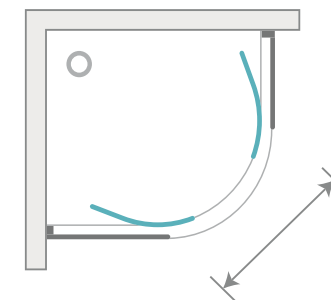

# DAPNE

OVAL KÜVET ÜZERİ KABİN (iki sabit iki kayar)  
Cabin on oval bathtub (two fixed and two sliding)

h : 160 cm

Alternatif Ölçüler (cm)  
Alternative Dimensions (cm)

- 90 x 90
- 100 x 100
- 110 x 110
- 120 x 120
- 130 x 130
- 140 x 140
- 150 x 150