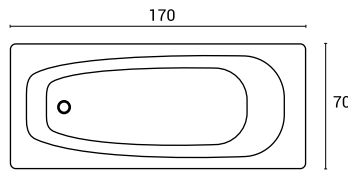

# Cascata

h : 210 cm

Alternatif Ölçüler (cm)  
Alternative Dimensions (cm)

- 90 x 100
- 90 x 110
- 90 x 120
- 90 x 130

# Dikdörtgen Küvetler

Rectangular Bathtub

Alternatif Ölçüler (cm)  
Alternative Dimensions (cm)

h : 55 cm

- 70 x 150
- 70 x 160
- 70 x 165
- 70 x 170

Asia

70 x 150 cm

Delta

# Dikdörtgen Küvetler

Rectangular Bathtub

Alternatif Ölçüler (cm)  
Alternative Dimensions (cm)

h : 55 cm

75 x 140  
75 x 170

Arus

75 x 140 cm

Norma