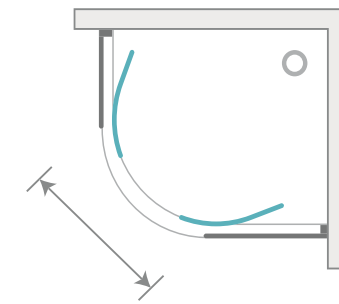

Nil

h : 210 cm

Alternatif Ölçüler (cm)
Alternative Dimensions (cm)

100 x 100