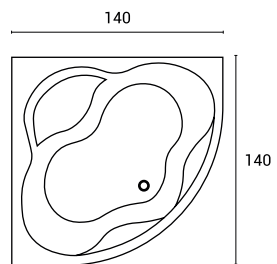

Viola 140 x 140 cm