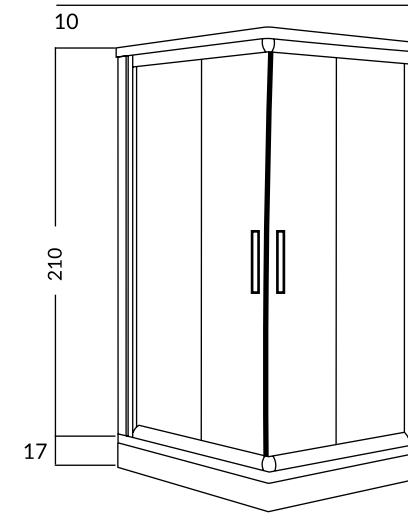

# Detian

Alternatif Ölçüler (cm)  
Alternative Dimensions (cm)

100 x 100

# Golden

h : 210 cm

Alternatif Ölçüler (cm)  
Alternative Dimensions (cm)

- 80 x 100
- 80 x 110
- 80 x 120
- 80 x 130

# Cascata

h : 210 cm

Alternatif Ölçüler (cm)  
Alternative Dimensions (cm)

- 90 x 100
- 90 x 110
- 90 x 120
- 90 x 130

# Jüpiter

h : 210 cm

Alternatif Ölçüler (cm)  
Alternative Dimensions (cm)

100 x 110  
100 x 120  
100 x 130