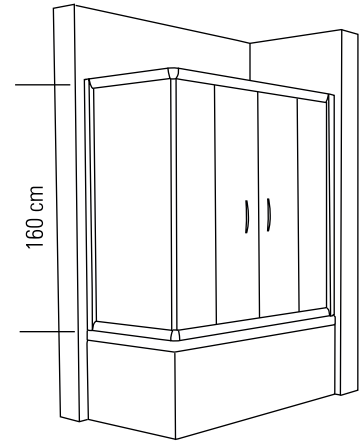

DAPNE

KÜVET ÜZERİ YAN PANOLU ÖN CEPHE KABİN (iki sabit iki kayar)
Front Cabin+Side Panel On Bathtub (Two fixed two sliding)

h : 160 cm

Alternatif Ölçüler (cm)
Alternative Dimensions (cm)

Ön Cephe	Yan Pano
140-150	70-80
151-160	81-90
161-170	91-100
171-180	101-110
181-190	111-120

Cam kalınlığı
Glass thickness
5-6 mm