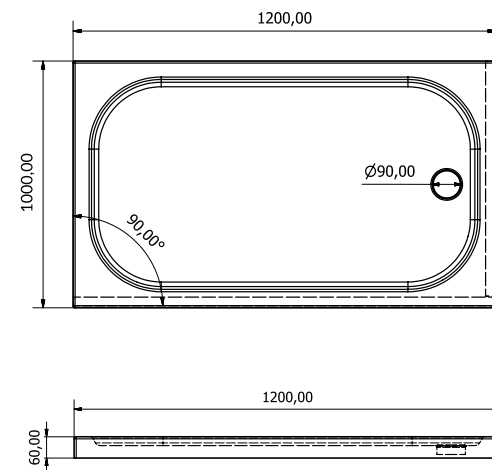

## Dikdörtgen Panelli Duş Teknesi

Shower tray with rectangular panel

h : 17 cm

- |           |
|-----------|
| 100 x 110 |
| 100 x 120 |
| 100 x 130 |

Hera

### Dikdörtgen Monoblok Duş Teknesi

Rectangular monoblock shower tray

h : 11 cm

100 x 110

100 x 120

100 x 130

Hera

### Dikdörtgen Flat Duş Teknesi

Rectangular flat shower tray

h : 6 cm

100 x 110

100 x 120

100 x 130