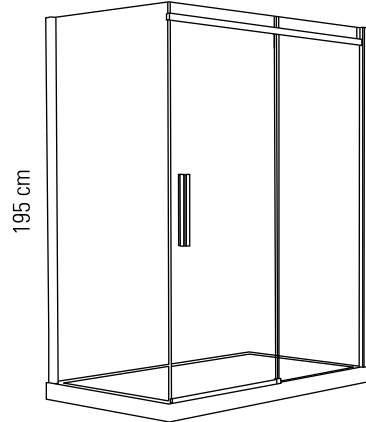

ETNA

ÖN + YAN CEPHE KABİN (iki sabit bir kayar)
Front + side cabin on rectangular shower tray (two fixed, one sliding panels)

h : 195 cm

Alternatif Ölçüler (cm)
Alternative Dimensions (cm)

80 x 100	90 x 100
80 x 110	90 x 110
80 x 120	90 x 120
80 x 130	90 x 130
80 x 140	90 x 140
80 x 150	90 x 150
100 x 110