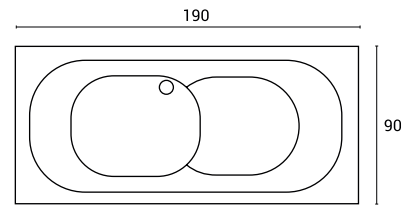

Dikdörtgen Küvetler

Rectangular Bathtub

Alternatif Ölçüler (cm)
Alternative Dimensions (cm)

h : 55 cm

90 x 170
90 x 180
90 x 190

90 x 170 cm

90 x 180 cm

Ares

90 x 190 cm