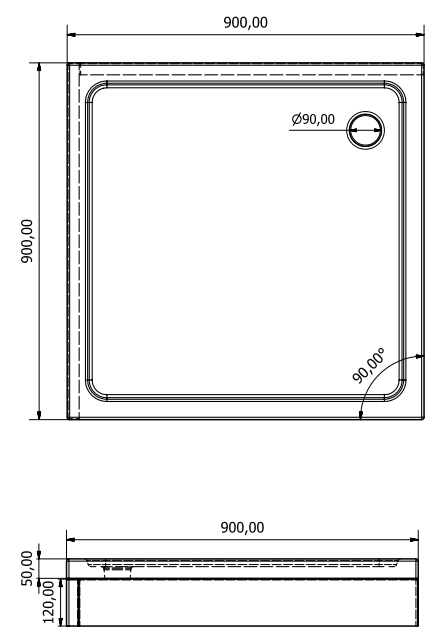

## Asimetrik Monoblok Duş Teknesi Sağ / Sol

Asymmetric monoblock shower tray (Right-Left)

h : 11 cm

90 x 100

90 x 110

90 x 120

90 x 130

**Asimetrik Flat Duş Teknesi Sağ / Sol**  
Asymmetric flat shower tray (Right-Left)

h : 6 cm

80 x 90

80 x 100

80 x 110

80 x 120

80 x 130

**Asimetrik Flat Duş Teknesi Sağ / Sol**  
Asymmetric flat shower tray (Right-Left)

h : 6 cm

90 x 100

90 x 110

90 x 120

90 x 130

Sara

**Kare Panelli Duş Teknesi**  
Shower tray with square panel

h : 17 cm

- 70 x 70
- 80 x 80
- 90 x 90
- 100 x 100

Sara

**Kare Monoblok Duş Teknesi**  
Square Monoblock shower tray

h : 11 cm

- 80 x 80
- 90 x 90
- 100 x 100

Sara