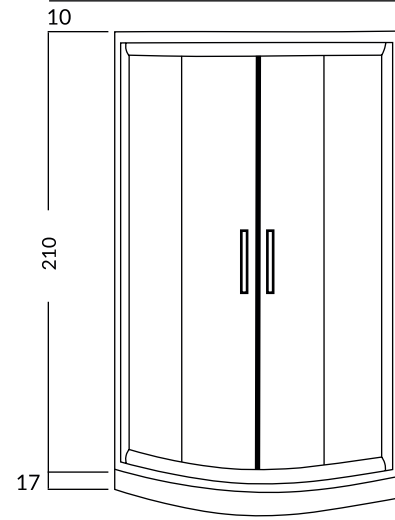

# Niagara

h : 210 cm

Alternatif Ölçüler (cm)  
Alternative Dimensions (cm)

90 x 90