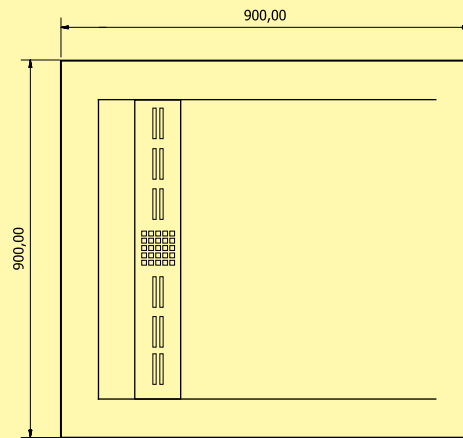

MIKA

Kare Duş Teknesi

Square Flat shower tray

h : 2 cm

90 x 90

100 x 100

MIRA

Dikdörtgen Duş Teknesi

Square Flat shower tray

h : 2 cm

80 x 100

80 x 110

80 x 120

80 x 130