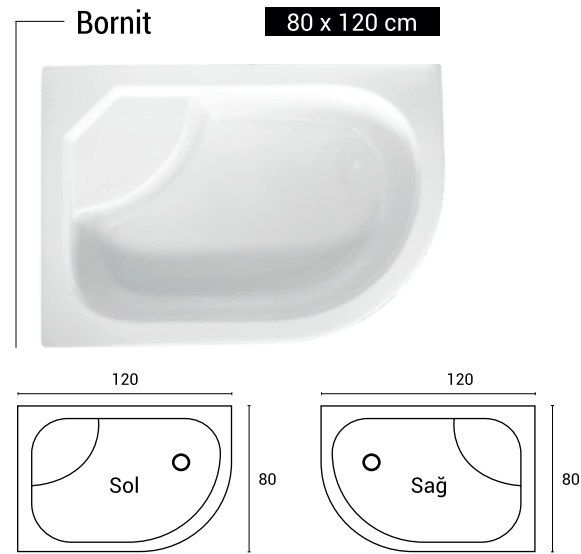

# Jüpiter

h : 210 cm

Alternatif Ölçüler (cm)  
Alternative Dimensions (cm)

100 x 110  
100 x 120  
100 x 130

# Oval Mini Küvetler

Oval Mini Bathtub

Alternatif Ölçüler (cm)  
Alternative Dimensions (cm)

h : 45 cm

90 x 90  
100 x 100  
110 x 110  
120 x 120

\* Hidromasaj sistem seçenekleri mevcuttur.  
\* Optional hydromassage systems.

# Asimetrik Mini Küvetler Sağ/Sol

Asymmetric Mini Bathtub Right / Left

Alternatif Ölçüler (cm)  
Alternative Dimensions (cm)

h : 45 cm

80 x 120  
90 x 110  
90 x 120  
90 x 130