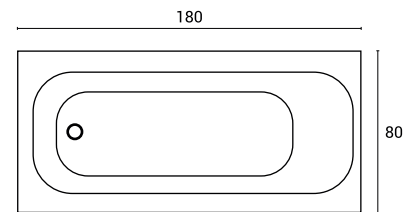

Dikdörtgen Küvetler

Rectangular Bathtub

Alternatif Ölçüler (cm)
Alternative Dimensions (cm)

h : 55 cm

80 x 170
80 x 180

80 x 170 cm

Lepus

80 x 180 cm