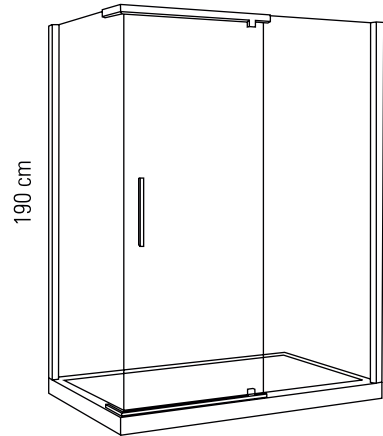

MAYON

DUŞ TEKNESİ ÜZERİ ÖN + YAN CEPHE (iki sabit bir açılır)
Mayon cabin on rectangular shower tray (two fixed and one openable)

h : 190 cm

Alternatif Ölçüler (cm)
Alternative Dimensions (cm)

100 - 110
111 - 120
121 - 130
131 - 140
141 - 150

124

MAYON

DUŞ TEKNESİ ÜZERİ ÖN CEPHE KABİN (iki sabit bir kayar)
Front cabin on shower tray (two fixed, one openable panels)

h : 190 cm

Alternatif Ölçüler (cm)
Alternative Dimensions (cm)

120 - 130
131 - 140
141 - 150
151 - 160
161 - 170
171 - 180