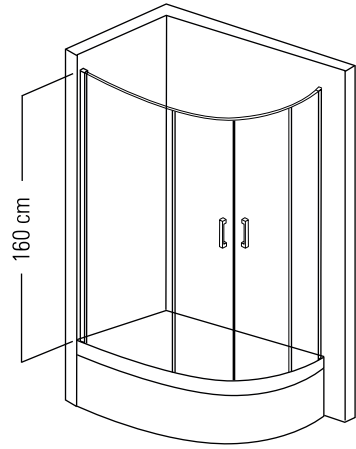

# DAPNE

ASİMETRİK KÜVET ÜZERİ KABİN (iki sabit iki kayar)  
Cabin on asymmetric bathtub (two fixed and two sliding)

h : 160 cm

Alternatif Ölçüler (cm)  
Alternative Dimensions (cm)

- 80 x 120
- 90 x 110
- 90 x 120
- 90 x 130
- 100 x 160