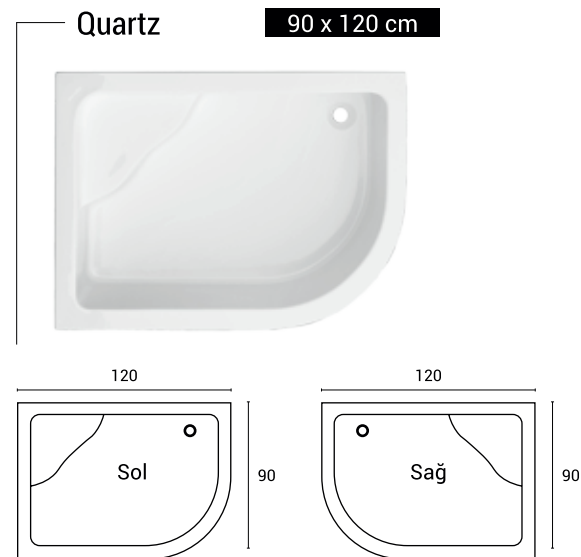

# Jüpiter

h : 210 cm

Alternatif Ölçüler (cm)  
Alternative Dimensions (cm)

100 x 110  
100 x 120  
100 x 130

# Oval Mini Küvetler

Oval Mini Bathtub

Alternatif Ölçüler (cm)  
Alternative Dimensions (cm)

h : 45 cm

90 x 90  
100 x 100  
110 x 110  
120 x 120

\* Hidromasaj sistem seçenekleri mevcuttur.  
\* Optional hydromassage systems.

# Asimetrik Mini Küvetler Sağ/Sol

Asymmetric Mini Bathtub Right / Left

Alternatif Ölçüler (cm)  
Alternative Dimensions (cm)

h : 45 cm

80 x 120  
90 x 110  
90 x 120  
90 x 130