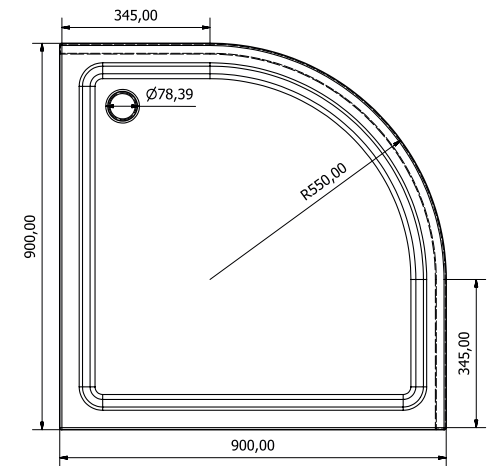

# Cascata

h : 210 cm

Alternatif Ölçüler (cm)  
Alternative Dimensions (cm)

- 90 x 100
- 90 x 110
- 90 x 120
- 90 x 130

## Oval Monoblok Duş Teknesi

Oval monoblock shower tray

h : 11 cm

80 x 80

90 x 90

100 x 100

Maja

### Oval Flat Duş Teknesi

Oval flat shower tray

h : 6 cm

80 x 80

90 x 90

100 x 100

Vega