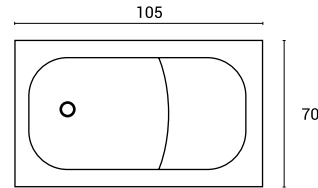

# Jüpiter

h : 210 cm

Alternatif Ölçüler (cm)  
Alternative Dimensions (cm)

100 x 110  
100 x 120  
100 x 130

# Asimetrik Küvetler Sağ/Sol

Asymmetric Bathtub Right / Left

Alternatif Ölçüler (cm)  
Alternative Dimensions (cm)

h : 55 cm

100 x 150  
100 x 160

Relax

100 x 150 cm

Jasper

# Oturmalı Küvetler

Sitting Bathtub

Alternatif Ölçüler (cm)  
Alternative Dimensions (cm)

70 x 105  
70 x 120  
70 x 130  
70 x 140

h : 50 cm

Harmony

70 x 105 cm

Venüs

70 x 120 cm

Camelia

70 x 130 cm

Solaria

70 x 140 cm