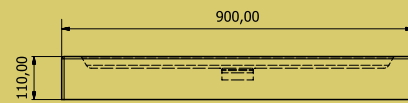

### Kare Monoblok Duş Teknesi

Square Monoblock shower tray

h : 11 cm

80 x 80

90 x 90

100 x 100

Arya