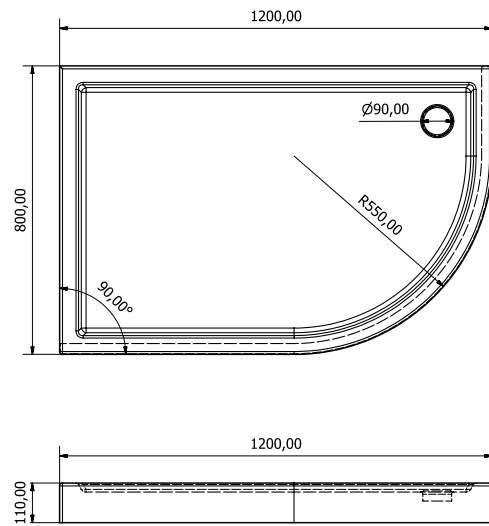

# Cascata

h : 210 cm

Alternatif Ölçüler (cm)  
Alternative Dimensions (cm)

- 90 x 100
- 90 x 110
- 90 x 120
- 90 x 130

### Asimetrik Panelli Duş Teknesi Sağ / Sol

Shower tray with asymmetric panel (Right-Left)

h : 17 cm

90 x 100

90 x 110

90 x 120

90 x 130

Aneto

## Asimetrik Monoblok Duş Teknesi Sağ / Sol

Asymmetric monoblock shower tray (Right-Left)

h : 11 cm

80 x 90

80 x 100

80 x 110

80 x 120

80 x 130

## Asimetrik Monoblok Duş Teknesi Sağ / Sol

Asymmetric monoblock shower tray (Right-Left)

h : 11 cm

90 x 100

90 x 110

90 x 120

90 x 130

**Asimetrik Flat Duş Teknesi Sağ / Sol**  
Asymmetric flat shower tray (Right-Left)