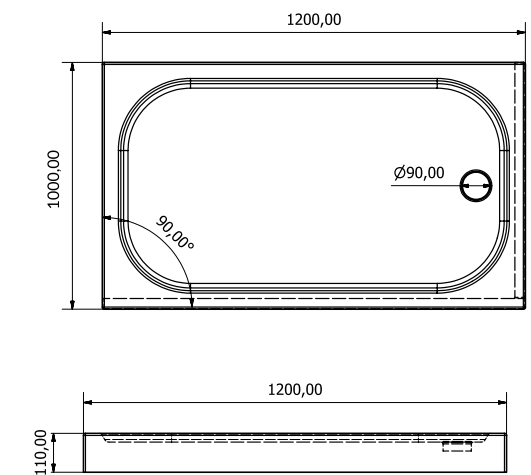

### Dikdörtgen Monoblok Duş Teknesi

Rectangular monoblock shower tray

h : 11 cm

- |          |          |
|----------|----------|
| 90 x 100 | 90 x 150 |
| 90 x 110 | 90 x 160 |
| 90 x 120 | 90 x 170 |
| 90 x 130 | 90 x 180 |
| 90 x 140 | 90 x 190 |

## Dikdörtgen Flat Duş Teknesi

Rectangular flat shower tray

h : 6 cm

- |          |          |
|----------|----------|
| 90 x 100 | 90 x 150 |
| 90 x 110 | 90 x 160 |
| 90 x 120 | 90 x 170 |
| 90 x 130 | 90 x 180 |
| 90 x 140 | 90 x 190 |

## Dikdörtgen Panelli Duş Teknesi

Shower tray with rectangular panel

h : 17 cm

- |           |
|-----------|
| 100 x 110 |
| 100 x 120 |
| 100 x 130 |

Hera