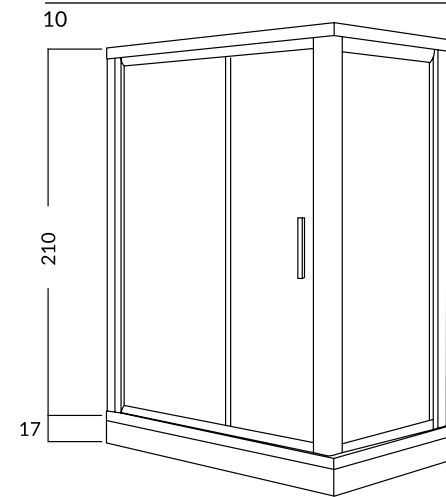

# Cascata

h : 210 cm

Alternatif Ölçüler (cm)  
Alternative Dimensions (cm)

- 90 x 100
- 90 x 110
- 90 x 120
- 90 x 130

# Jüpiter

h : 210 cm

Alternatif Ölçüler (cm)  
Alternative Dimensions (cm)

100 x 110  
100 x 120  
100 x 130