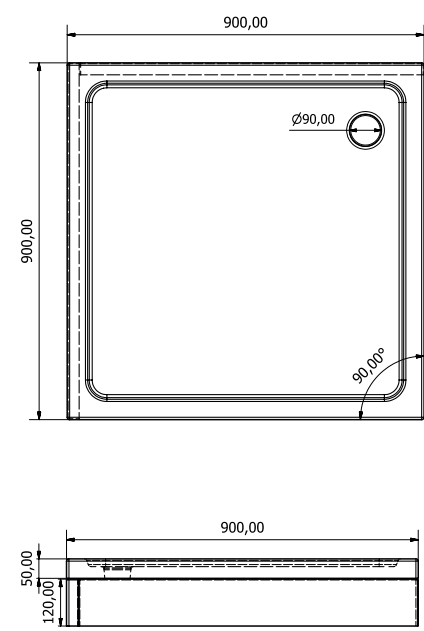

## Asimetrik Monoblok Duş Teknesi Sağ / Sol

Asymmetric monoblock shower tray (Right-Left)

h : 11 cm

90 x 100

90 x 110

90 x 120

90 x 130

**Asimetrik Flat Duş Teknesi Sağ / Sol**  
Asymmetric flat shower tray (Right-Left)

h : 6 cm

80 x 90

80 x 100

80 x 110

80 x 120

80 x 130

**Asimetrik Flat Duş Teknesi Sağ / Sol**  
Asymmetric flat shower tray (Right-Left)

h : 6 cm

90 x 100

90 x 110

90 x 120

90 x 130

Sara

**Kare Panelli Duş Teknesi**  
Shower tray with square panel

h : 17 cm

- 70 x 70
- 80 x 80
- 90 x 90
- 100 x 100

Sara

**Kare Monoblok Duş Teknesi**  
Square Monoblock shower tray

h : 11 cm

- 80 x 80
- 90 x 90
- 100 x 100

Sara