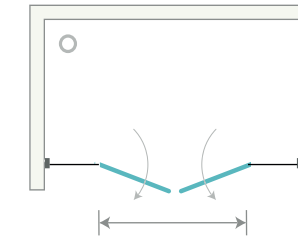

KATYA DUŞ TEKNESİ ÜZERİ NOKTA MENTEŞELİ KÖŞE GİRİŞLİ KABİN (iki sabit iki açılır)
Corner entrance cabin with butt hinge on shower tray (two fixed and two openable)

h : 190 cm

Alternatif Ölçüler (cm)
Alternative Dimensions (cm)

80 x 80
90 x 90
100 x 100

Cam kalınlığı
Glass thickness
6 mm

134

KATYA DUŞ TEKNESİ ÜZERİ NOKTA MENTEŞELİ KABİN (iki sabit iki açılır)
Cabin with butt hinge on shower tray (two fixed and two openable)

h : 190 cm

Alternatif Ölçüler (cm)
Alternative Dimensions (cm)

130 - 140
141 - 150
151 - 160
161 - 170

Cam kalınlığı
Glass thickness
6 mm

135