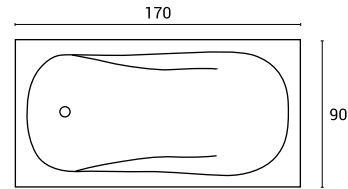

# Dikdörtgen Küvetler

Rectangular Bathtub

Alternatif Ölçüler (cm)  
Alternative Dimensions (cm)

h : 55 cm

90 x 170  
90 x 180  
90 x 190

Gia

90 x 170 cm

Zirkon