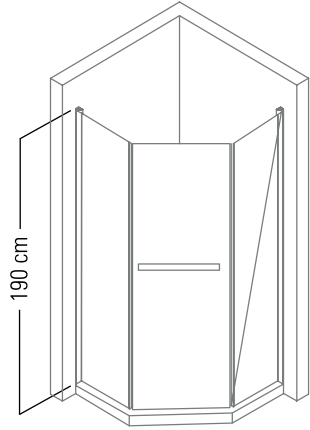

# MAYON

BEŞGEN KABİN

Mayon corner entrance cabin on pentagon shower tray(two fixed and one openable)

h : 190 cm

Alternatif Ölçüler (cm)  
Alternative Dimensions (cm)

90 x 90  
100 x 100

Cam kalınlığı  
Glass thickness  
**6 mm**

# MAYON

DUŞ TEKNESİ ÜZERİ ÖN + YAN CEPHE (iki sabit bir açılır)

Mayon cabin on square shower tray(two fixed and one openable)

h : 190 cm

Alternatif Ölçüler (cm)  
Alternative Dimensions (cm)

90 x 90  
100 x 100