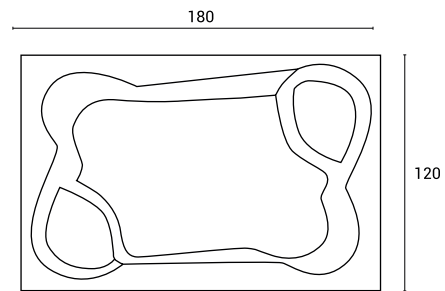

Dikdörtgen Küvetler

Rectangular Bathtub

h : 55 cm

Alternatif Ölçüler (cm)
Alternative Dimensions (cm)

110 x 180
120 x 180

110 x 180 cm

Obidos

120 x 180 cm