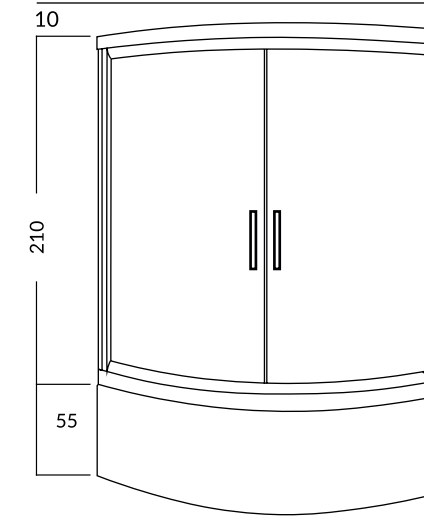

Batu

* Hidromasaj sistem seçenekleri mevcuttur.
* Optional hydromassage systems.

h : 210 cm

Alternatif Ölçüler (cm)
Alternative Dimensions (cm)

120 x 120
130 x 130