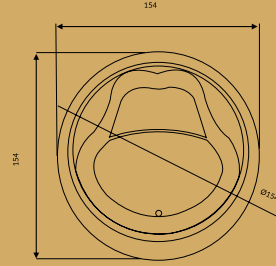

# Omega 154

Ø : 154 cm

h : 60 cm