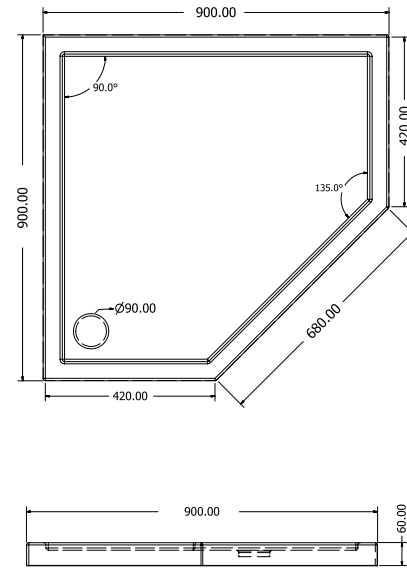

Veziv

Beşgen Flat Duş Teknesi

Pentagon flat shower tray

h : 6 cm

90 x 90

100 x 100