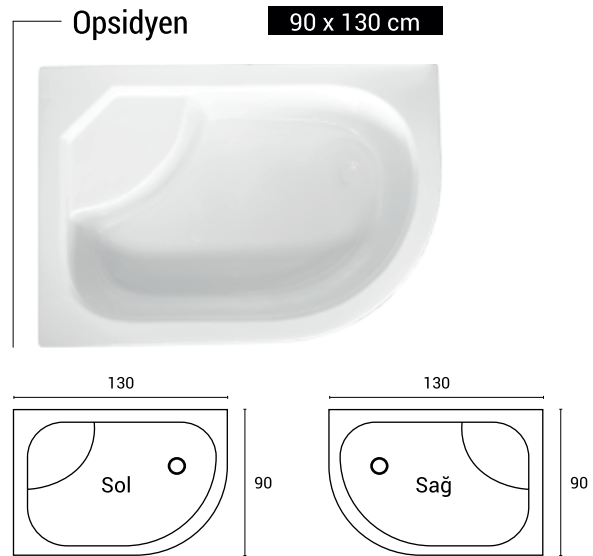

# Jüpiter

h : 210 cm

Alternatif Ölçüler (cm)  
Alternative Dimensions (cm)

100 x 110  
100 x 120  
100 x 130

# Oval Mini Küvetler

Oval Mini Bathtub

Alternatif Ölçüler (cm)  
Alternative Dimensions (cm)

h : 45 cm

90 x 90  
100 x 100  
110 x 110  
120 x 120

\* Hidromasaj sistem seçenekleri mevcuttur.  
\* Optional hydromassage systems.

# Asimetrik Mini Küvetler Sağ/Sol

Asymmetric Mini Bathtub Right / Left

Alternatif Ölçüler (cm)  
Alternative Dimensions (cm)

h : 45 cm

80 x 120  
90 x 110  
90 x 120  
90 x 130