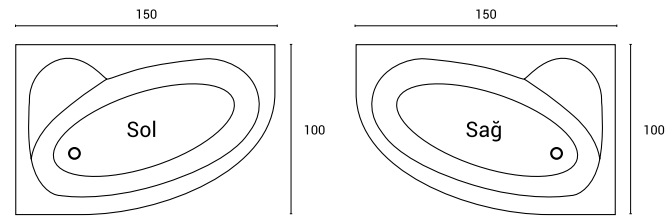

100 x 160 cm

* Hidromasaj sistem seçenekleri mevcuttur.
* Optional hydromassage systems.