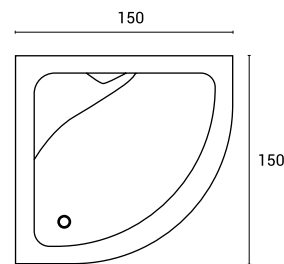

Truva 150 x 150 cm