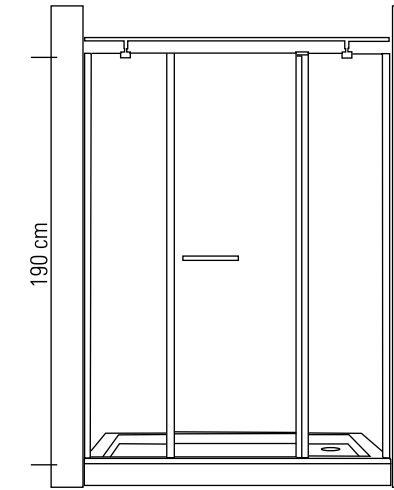

Cam kalınlığı
Glass thickness
6 mm

143