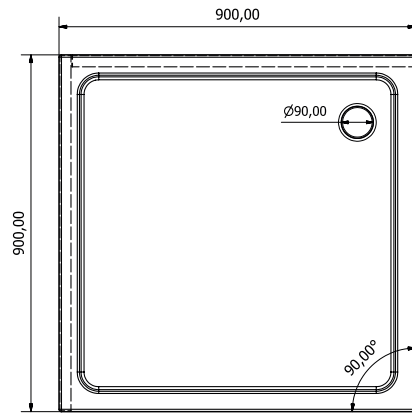

h : 6 cm

80 x 90

80 x 100

80 x 110

80 x 120

80 x 130

**Asimetrik Flat Duş Teknesi Sağ / Sol**  
Asymmetric flat shower tray (Right-Left)

h : 6 cm

Sara

**Kare Monoblok Duş Teknesi**  
Square Monoblock shower tray

h : 11 cm

- 80 x 80
- 90 x 90
- 100 x 100

Sara

## Kare Flat Duş Teknesi

Square Flat shower tray

h : 6 cm

80 x 80

90 x 90

100 x 100

Hera

## Dikdörtgen Panelli Duş Teknesi

Shower tray with rectangular panel

h : 17 cm

- |          |          |
|----------|----------|
| 75 x 90  | 70 x 130 |
| 70 x 90  | 70 x 140 |
| 70 x 100 | 70 x 150 |
| 70 x 110 | 70 x 160 |
| 70 x 120 | 70 x 170 |