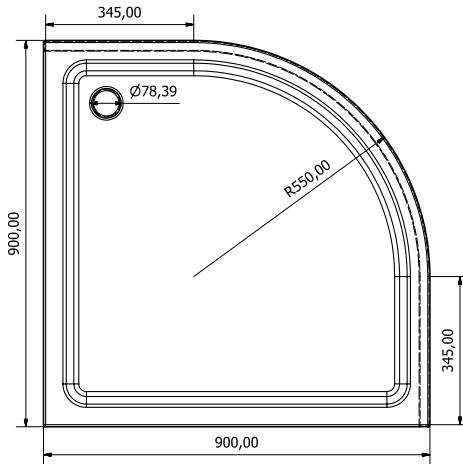

# Cascata

h : 210 cm

Alternatif Ölçüler (cm)  
Alternative Dimensions (cm)

- 90 x 100
- 90 x 110
- 90 x 120
- 90 x 130

## Oval Monoblok Duş Teknesi

Oval monoblock shower tray

h : 11 cm

80 x 80

90 x 90

100 x 100

Maja

### Oval Flat Duş Teknesi

Oval flat shower tray

h : 6 cm

80 x 80

90 x 90

100 x 100

Vega

### Asimetrik Panelli Duş Teknesi Sağ / Sol

Shower tray with asymmetric panel (Right-Left)

h : 17 cm

80 x 100

80 x 110

80 x 120

80 x 130