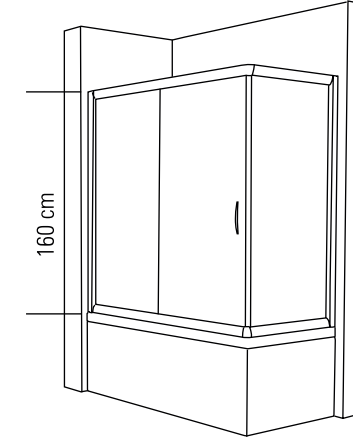

DAPNE

KÜVET ÜZERİ ÖN CEPHE KABİN (iki sabit iki kayar)
Front cabin on bathtub (two fixed and two sliding)

h : 160 cm

Alternatif Ölçüler (cm) Alternative Dimensions (cm)

- 141 - 150
- 151 - 160
- 161 - 170
- 171 - 180
- 181 - 190

Cam kalınlığı
Glass thickness
5-6 mm

116

DAPNE

KÜVET ÜZERİ YAN PANOLU ÖN CEPHE KABİN (bir sabit bir kayar)
Front Cabin+Side Panel On Bathtub (One fixed one sliding)

h : 160 cm

Alternatif Ölçüler (cm) Alternative Dimensions (cm)

Ön Cephe	Yan Pano
105-120	70-80
121-130	81-90
131-140	91-100
141-150	101-110
151-160	111-120

Cam kalınlığı
Glass thickness
5-6 mm

117