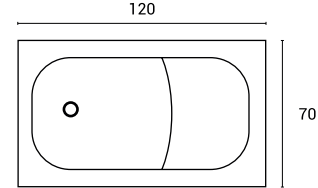

# Jüpiter

h : 210 cm

Alternatif Ölçüler (cm)  
Alternative Dimensions (cm)

100 x 110  
100 x 120  
100 x 130

# Asimetrik Küvetler Sağ/Sol

Asymmetric Bathtub Right / Left

Alternatif Ölçüler (cm)  
Alternative Dimensions (cm)

h : 55 cm

100 x 150  
100 x 160

Relax

100 x 150 cm

Jasper

# Oturmalı Küvetler

Sitting Bathtub

Alternatif Ölçüler (cm)  
Alternative Dimensions (cm)

70 x 105  
70 x 120  
70 x 130  
70 x 140

h : 50 cm

Harmony

70 x 105 cm

Venüs

70 x 120 cm

Camelia

70 x 130 cm

Solaria

70 x 140 cm