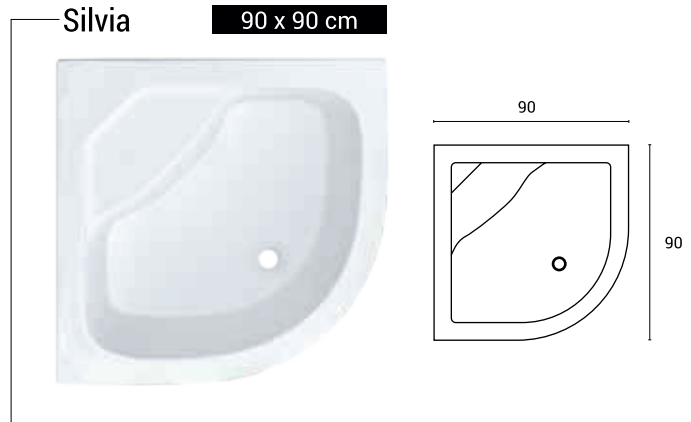

Oval Mini Küvetler

Oval Mini Bathtub

Alternatif Ölçüler (cm)
Alternative Dimensions (cm)

h : 45 cm

90 x 90
100 x 100
110 x 110
120 x 120

* Hidromasaj sistem seçenekleri mevcuttur.
* Optional hydromassage systems.