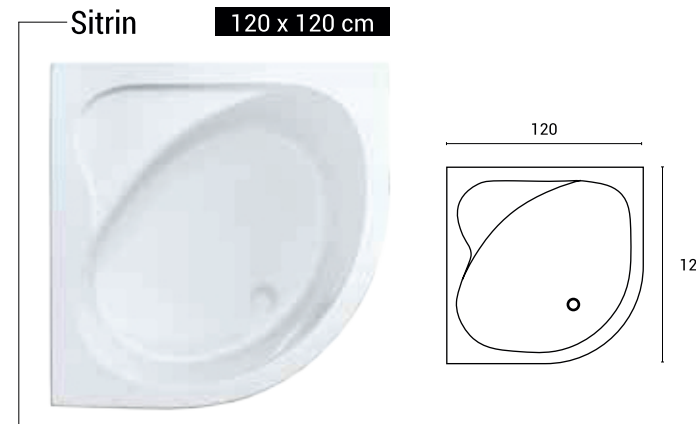

Oval Mini Küvetler

Oval Mini Bathtub

Alternatif Ölçüler (cm)
Alternative Dimensions (cm)

h : 45 cm

90 x 90
100 x 100
110 x 110
120 x 120

* Hidromasaj sistem seçenekleri mevcuttur.
* Optional hydromassage systems.