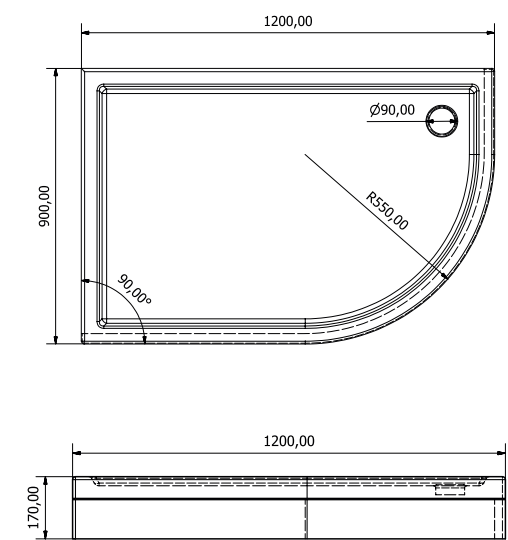

# Cascata

h : 210 cm

Alternatif Ölçüler (cm)  
Alternative Dimensions (cm)

- 90 x 100
- 90 x 110
- 90 x 120
- 90 x 130

### Asimetrik Panelli Duş Teknesi Sağ / Sol

Shower tray with asymmetric panel (Right-Left)

h : 17 cm

80 x 100

80 x 110

80 x 120

80 x 130

### Asimetrik Panelli Duş Teknesi Sağ / Sol

Shower tray with asymmetric panel (Right-Left)

h : 17 cm

90 x 100

90 x 110

90 x 120

90 x 130

Aneto

## Asimetrik Monoblok Duş Teknesi Sağ / Sol

Asymmetric monoblock shower tray (Right-Left)

h : 11 cm

80 x 90

80 x 100

80 x 110

80 x 120

80 x 130