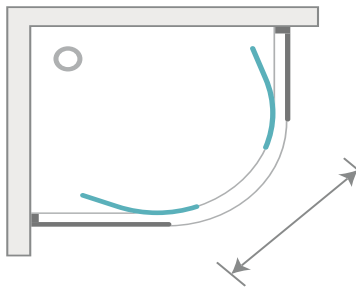

# DAPNE

ASİMETRİK KÜVET ÜZERİ KABİN (iki sabit iki kayar)  
Cabin on asymmetric bathtub (two fixed and two sliding)

h : 160 cm

Alternatif Ölçüler (cm)  
Alternative Dimensions (cm)

- 80 x 120
- 90 x 110
- 90 x 120
- 90 x 130
- 100 x 160