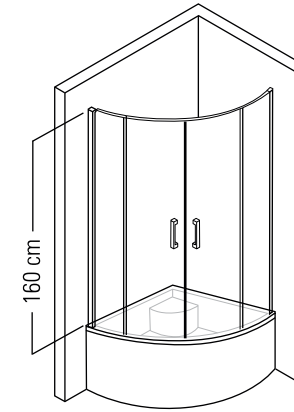

# DAPNE

OVAL KÜVET ÜZERİ KABİN (iki sabit iki kayar)  
Cabin on oval bathtub (two fixed and two sliding)

h : 160 cm

Alternatif Ölçüler (cm)  
Alternative Dimensions (cm)

- 90 x 90
- 100 x 100
- 110 x 110
- 120 x 120
- 130 x 130
- 140 x 140
- 150 x 150