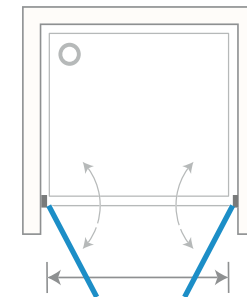

Cam kalınlığı
Glass thickness
6 mm

141