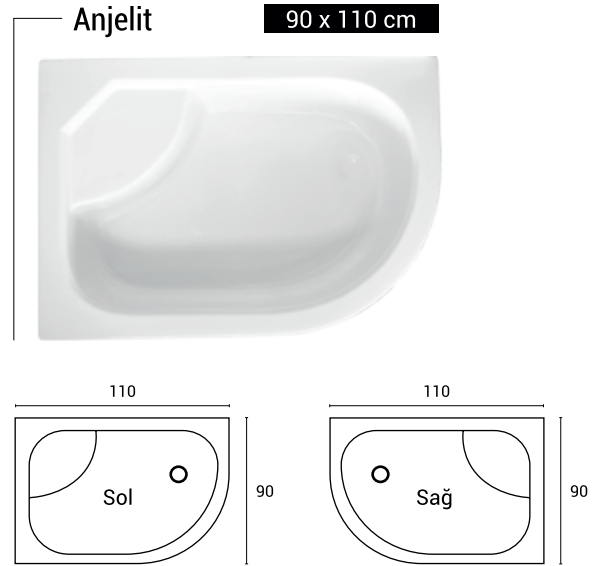

# Jüpiter

h : 210 cm

Alternatif Ölçüler (cm)  
Alternative Dimensions (cm)

100 x 110  
100 x 120  
100 x 130

# Oval Mini Küvetler

Oval Mini Bathtub

Alternatif Ölçüler (cm)  
Alternative Dimensions (cm)

h : 45 cm

90 x 90  
100 x 100  
110 x 110  
120 x 120

\* Hidromasaj sistem seçenekleri mevcuttur.  
\* Optional hydromassage systems.

# Asimetrik Mini Küvetler Sağ/Sol

Asymmetric Mini Bathtub Right / Left

Alternatif Ölçüler (cm)  
Alternative Dimensions (cm)

h : 45 cm

80 x 120  
90 x 110  
90 x 120  
90 x 130