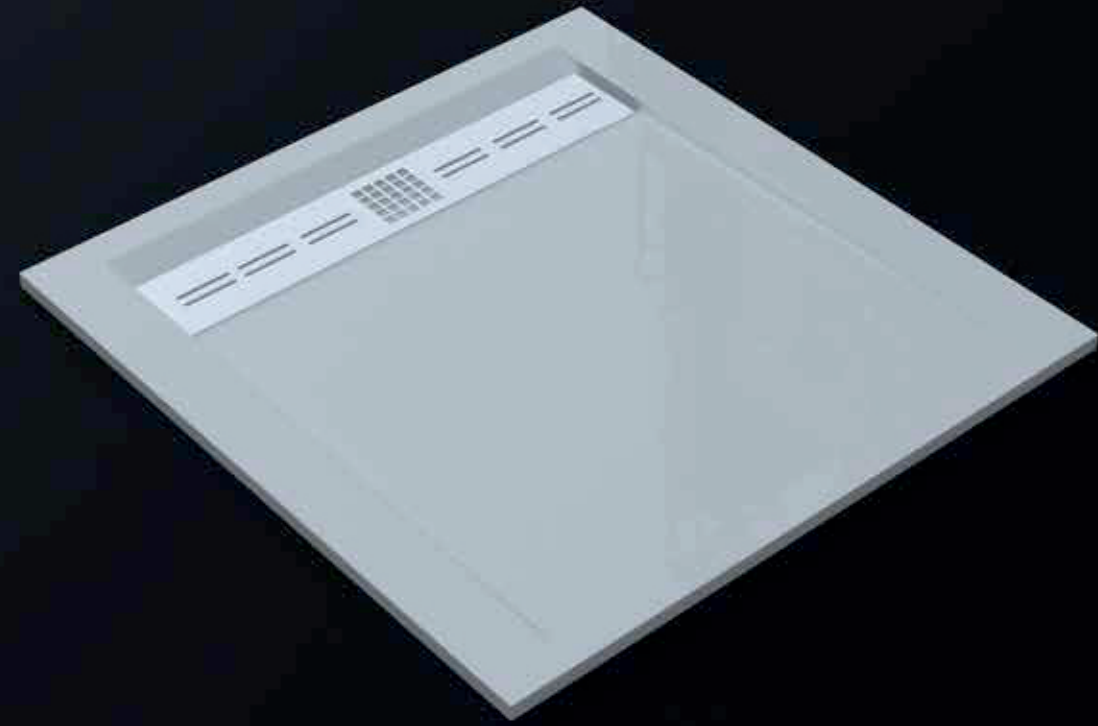

MIKA

Kare Duş Teknesi

Square Flat shower tray

h : 2 cm

90 x 90

100 x 100