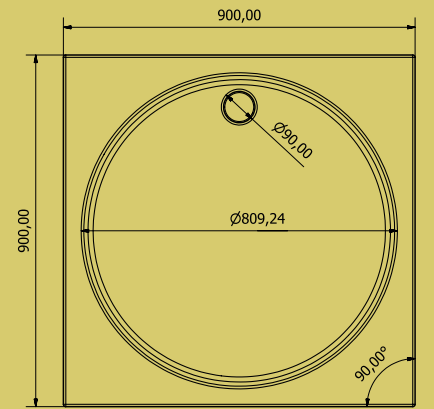

# Omega 154

Ø : 154 cm

h : 60 cm

### Kare Monoblok Duş Teknesi

Square Monoblock shower tray

h : 11 cm

80 x 80

90 x 90

100 x 100

Arya

### Kare Flat Duş Teknesi

Square Flat shower tray

h : 6 cm

80 x 80

90 x 90

100 x 100

Tara

### Oval Monoblok Duş Teknesi

Oval monoblock shower tray

h : 11 cm

80 x 80

90 x 90

100 x 100

Tara