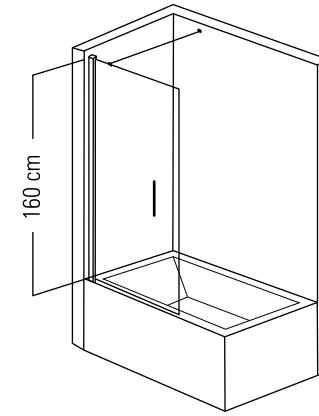

SEPERATÖR

DUŞ TEKNESİ ÜZERİ SEPERATOR (bir sabit)
Seperator panel on shower tray (one fixed)

h : 190 cm

Alternatif Ölçüler (cm)
Alternative Dimensions (cm)

70 - 80
81 - 90
91 - 100
101 - 110
111 - 120

Cam kalınlığı
Glass thickness
6-8 mm

150

SEPERATÖR

KÜVET ÜZERİ SEPERATOR (bir sabit)
Seperator panel on bathtub (one fixed)

h : 160 cm

Alternatif Ölçüler (cm)
Alternative Dimensions (cm)

70 - 80
81 - 90
91 - 100
101 - 110
111 - 120

Cam kalınlığı
Glass thickness
6-8 mm

151