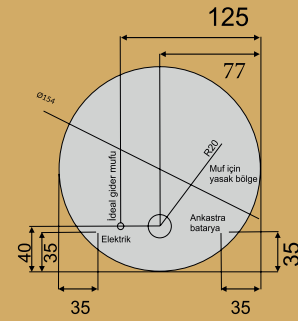

# Omega 154

Ø : 154 cm

h : 60 cm