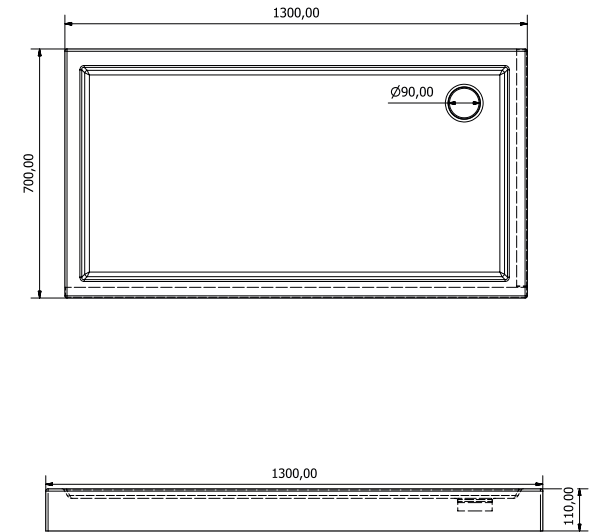

Hera

Dikdörtgen Panelli Duş Teknesi

Shower tray with rectangular panel

h : 17 cm

75 x 90	70 x 130
70 x 90	70 x 140
70 x 100	70 x 150
70 x 110	70 x 160
70 x 120	70 x 170

Hera

Dikdörtgen Monoblok Duş Teknesi

Rectangular monoblock shower tray

h : 11 cm

75 x 90	70 x 130
70 x 90	70 x 140
70 x 100	70 x 150
70 x 110	70 x 160
70 x 120	70 x 170